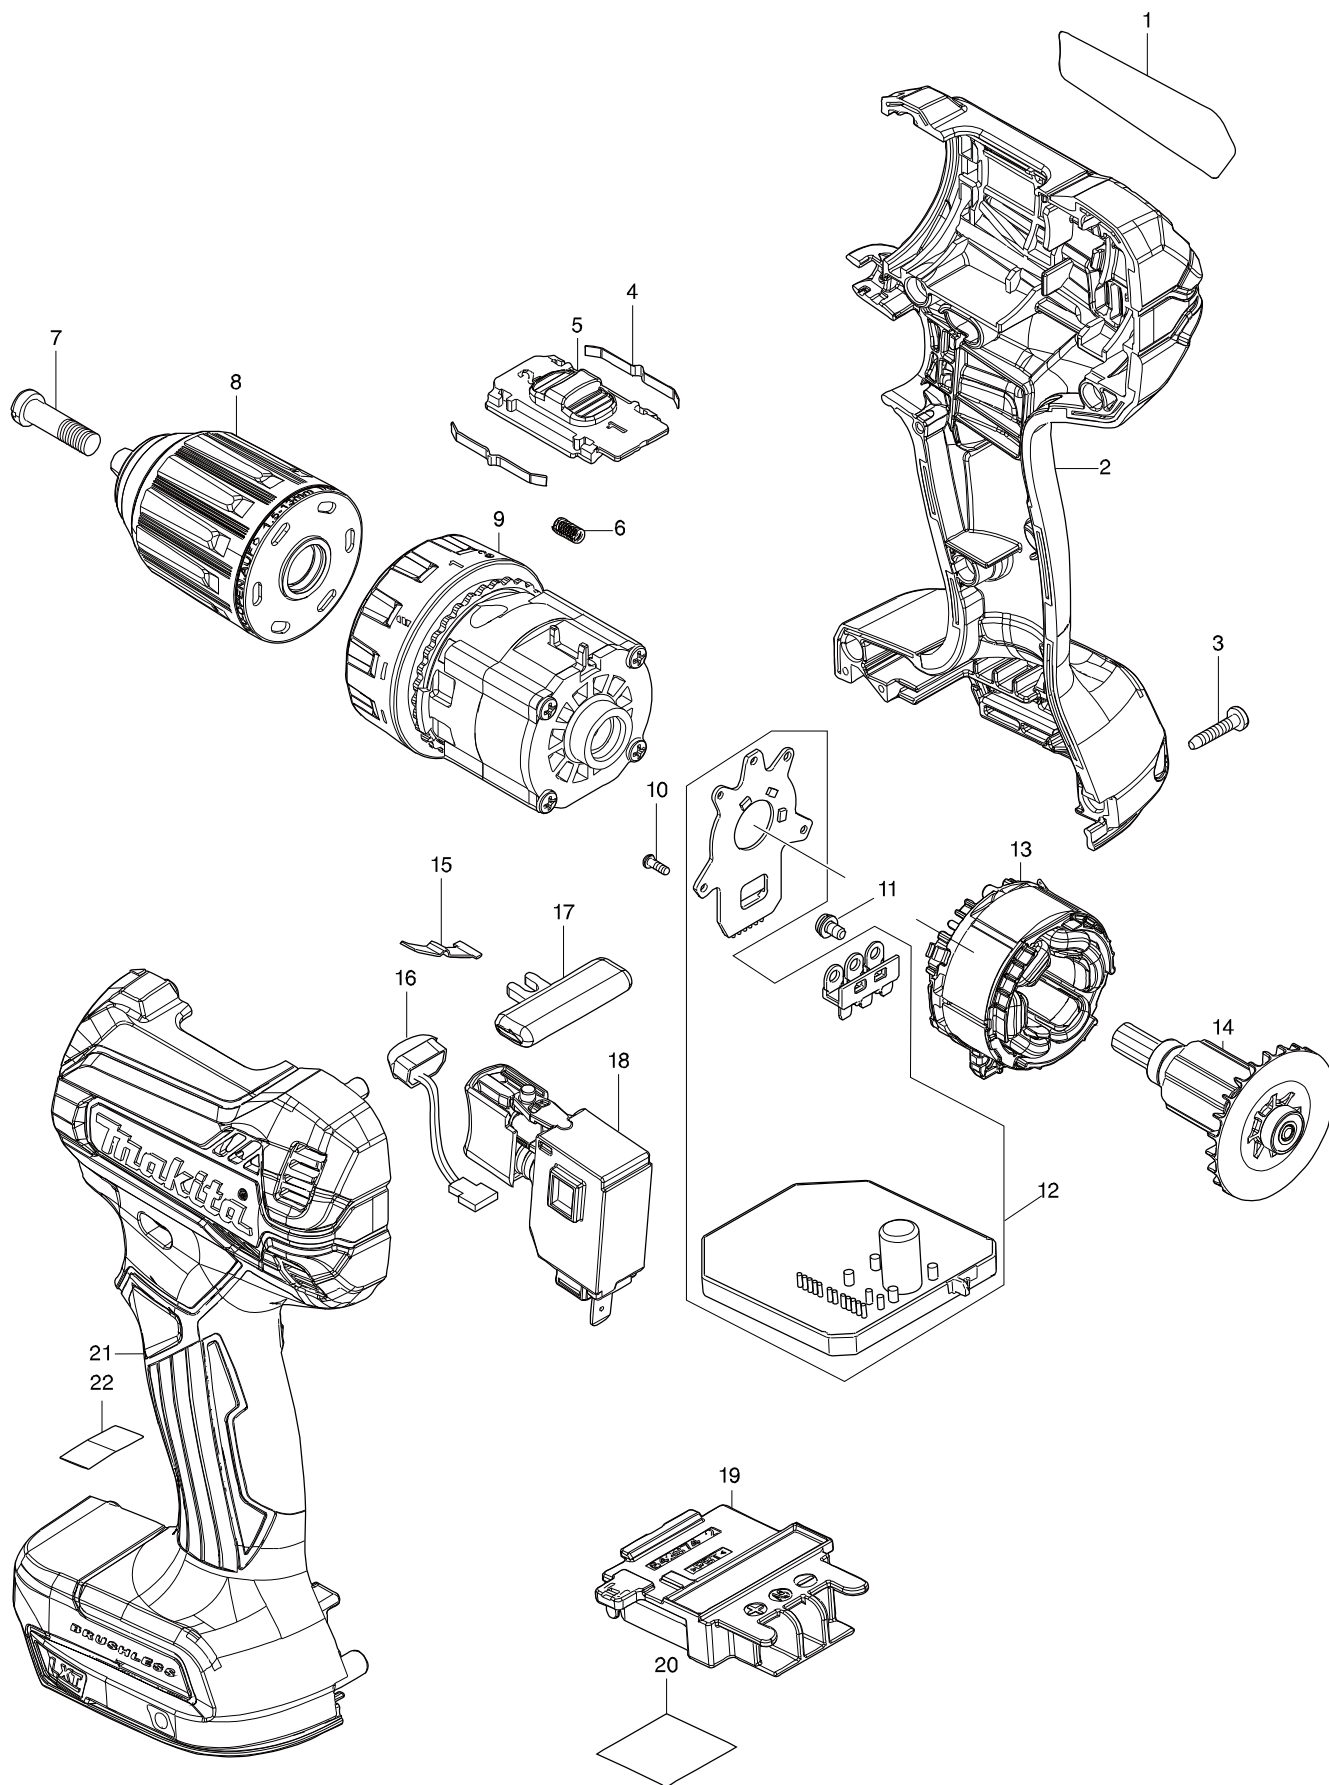

# Modellszám DDF485 CORDLESS DRIVER DRILL

Tétel	Cikkszám	Megnevezés	Átala	Menny.	N/O	Vásárlás	Megjegyzés
001	854U26-8	DDF485 NAME PLATE		1			
002	183K32-9	HOUSING SET		1			
C10	263005-3	GUMI CSAPSZEG 6 263005-3		2			
C20	252126-6	HEX. LOCKING NUT M4-7		2			
D10		INC. 21					
003	266429-2	CSAVAR 3X16		8			
004	232220-0	LAPRUGÓ /6319DWFE		2			
005	458671-1	SPEED CHANGE LEVER		1			
006	233438-6	COMPRESSION SPRING 4		1			
007	251468-5	CSAVAR M6X22		1			
008	766027-7	KEYLESS DRILL CHUCK 13		1			
009	126962-5	GEAR ASSEMBLY		1			
010	266490-9	TAPPING SCREW PT 2X6		3			
011	652069-6	FLAT HEAD SCREW M3X6		3			
012	620964-8	CONTROLLER		1			
013	629372-0	STATOR		1			
014	619533-0	ROTOR		1			
015	232182-2	LAPRUGÓ 6096DW/6201DW/621		1			
016	620549-0	LED CIRCUIT		1			
017	419041-9	VÁLTÓKAR BDF441		1			
018	650710-5	SWITCH C3JW-4B		1			
019	643874-2	TERMINAL		1			
020	854U32-3	DDF485 SERIAL NO. LABEL		1			
021	183K32-9	HOUSING SET		1			
C10	263005-3	GUMI CSAPSZEG 6 263005-3		2			
C20	252126-6	HEX. LOCKING NUT M4-7		2			
D10		INC. 2					
A01	251314-2	CSAVAR M4X12 LS0810/2012		1			
A02	346317-0	HOROG BDF456/BHP456		1			
A03	784637-8	BIT (+-) SZERSZÁM NR. 2, 45 MM, 1/		1			
A04B	821550-0	T2 KOFFER 396X296X157		1			
C10	453974-8	LATCH		4			
A05B	450128-8	BATTERY COVER		1			
A06B	***DC18RC	DC18RC FAST CHARGER		1			
D10		COMPO-PARTS					
A07B	197600-6	BATTERY BL1830B SET		2			
A08B	837916-4	INNER TRAY		1			
A09B	818D59-5	DDF485RFJ INDICATION LABEL		1			
A10B	818D60-0	DDF485RFJ PLASTIC CASE LABEL		2			